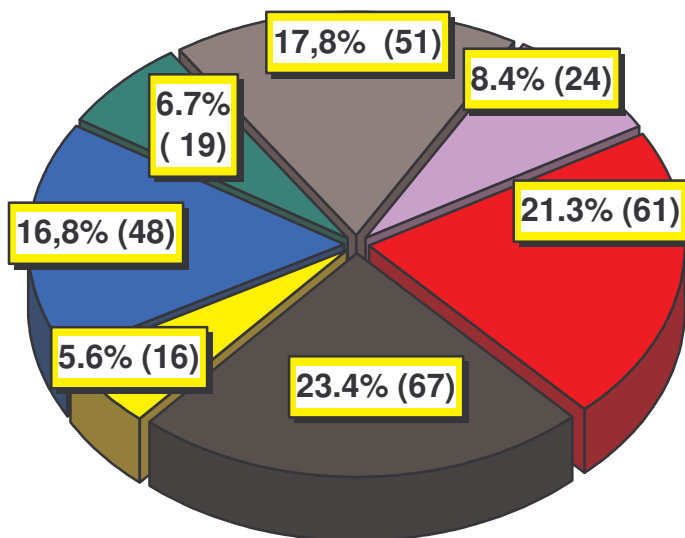

Répartition des interventions du SISCUM en 2007

Total : 286 interventions

Répartition des alarmes sur la semaine en 2007

■ horaire de jour en semaine de 07h00 à 18h00
 ■ la nuit de 18h00 à 06h00
■ le week-end de vendredi 18h au lundi 07h00

Comparatif des interventions sur 22 ans