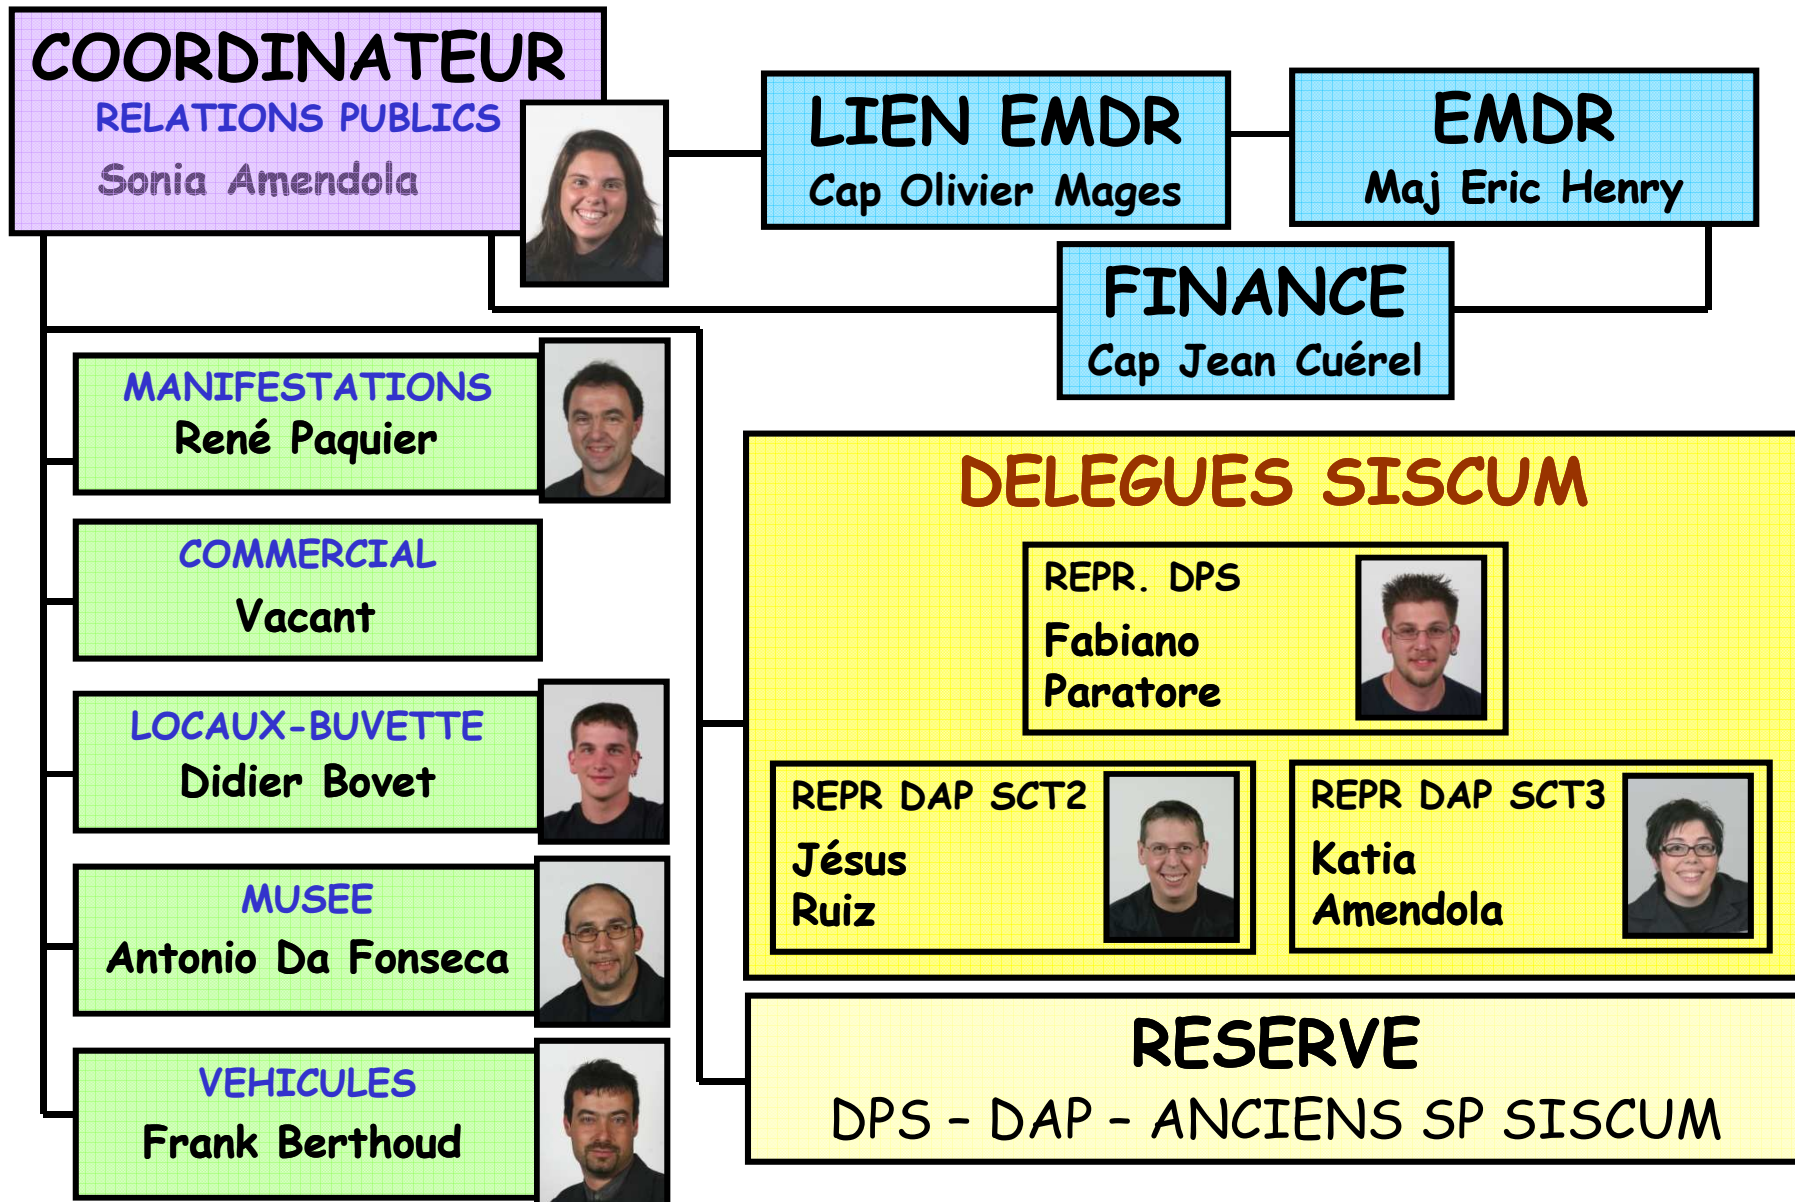

ORGANIGRAMME - COREMU 2009

ORGANIGRAMME - COREMU 2009

COMITE COREMU

Sonia Amendola

Cap Olivier Mages - *Cap Jean Cuérel

Technique

- René Paquier
- Dider Bovet
- Antonio Da Fonseca
- Frank Berthoud

Général

- Jésus Ruiz
- Katia Amendola
- Fabiano Paratore
- René Paquier
- Dider Bovet
- Antonio Da Fonseca
- Frank Berthoud

* sur demande de la coordinatrice